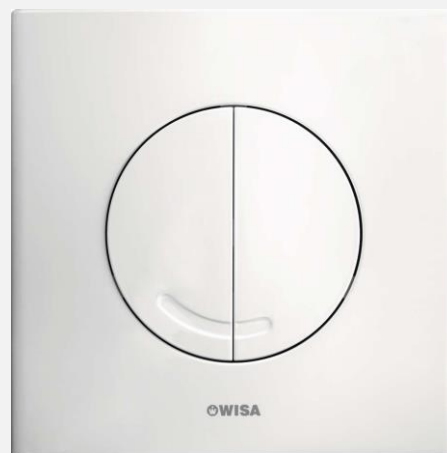

Sanitair
10 woningen
Striene
Tholen

Toilet | O.Novo | Villeroy & Boch

Bedieningsplaat |DF | Wisa

In de badkamer wordt dezelfde toiletcombinatie gerealiseerd

Fontein 36 cm | O.Novo| Villeroy & Boch

Fonteinkraan | Logis | Hansgrohe

Wastafel 60 cm | O.Novo | Villeroy & Boch

Wastafelkraan | Logis | Hansgrohe

Spiegel | 57 x 40 |

Douchecombinatie | Crometta | Hansgrohe

Radiator

Radiator t.b.v. badkamer (afbeelding is een impressie)

De badkamer wordt voorzien een elektrische handdoekradiator van 500 mm breed en 1207 mm hoog, met een vermogen van 500 Watt, in de kleur wit, Elegance Linea.