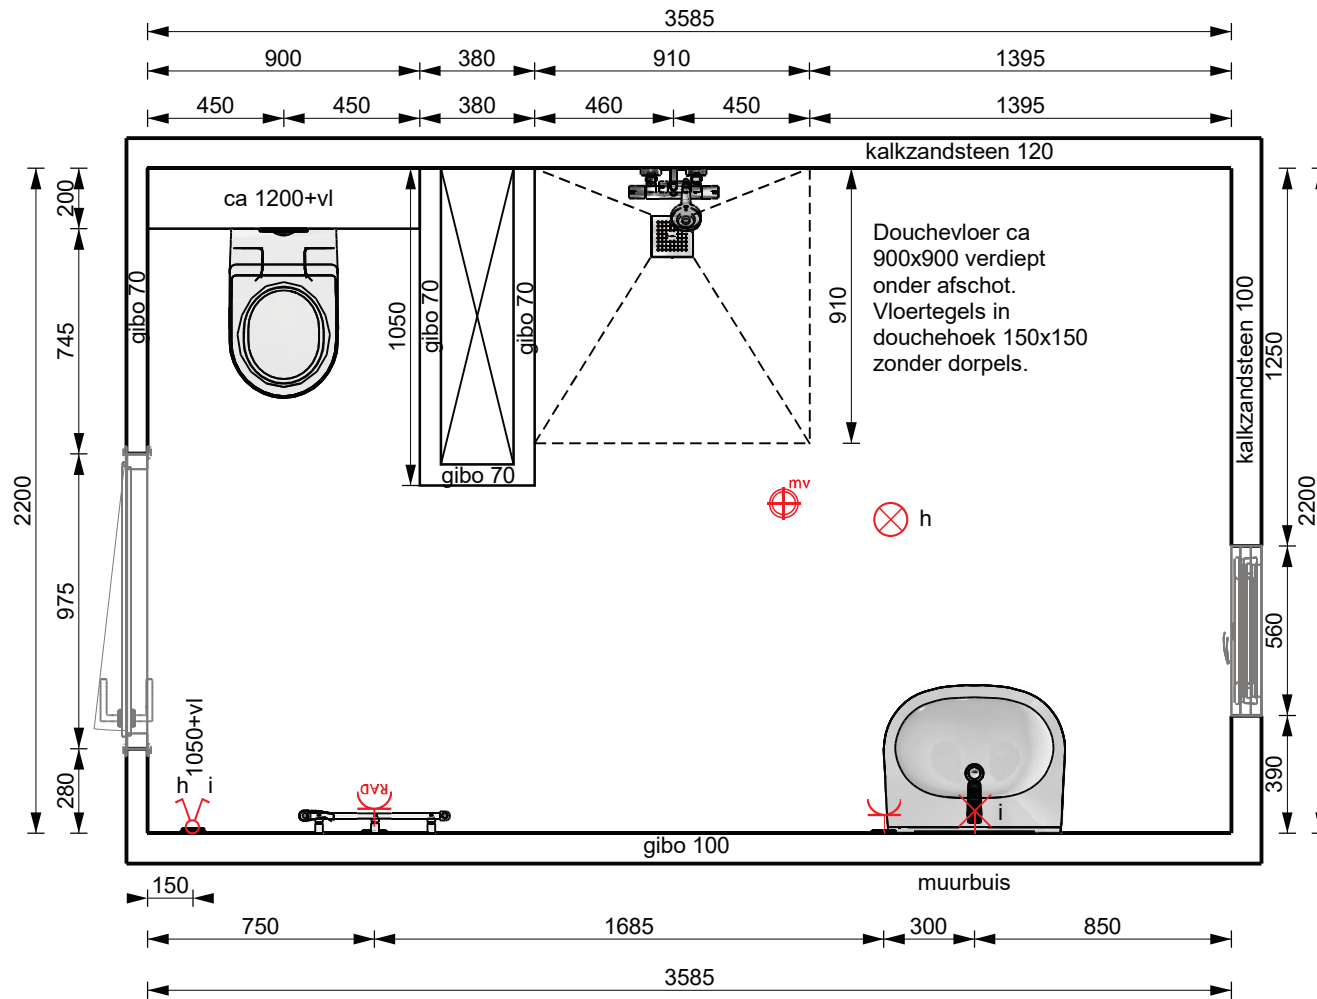

Striene Molenvlietsedijk te Tholen badkamer verdieping

Hoogtematen t.b.v. wandcloset:
Bovenk wandcloset exclusief zitting 440+vl

Hoogtematen t.b.v. wastafel:
Bovenk. wastafel 910+vl
Wcd 1050+vl
Wlp 1800+vl
Bovenk spiegel 2000+vl

Hoogtematen t.b.v. douche:
Douchemengkraan 1210+vl
Bovenkant glijstang 2100+vl

Hoogtematen t.b.v. radiator:
Wcd 300+vl
Onderk. radiator 400+vl
Geleverd door derden.

Dorpel badkamer kunststeen antraciet, afm 40x20

Mv-punt kan afwijken van tekening.

Bwnr:	023
Datum:	21-11-2023
Schaal:	1/25