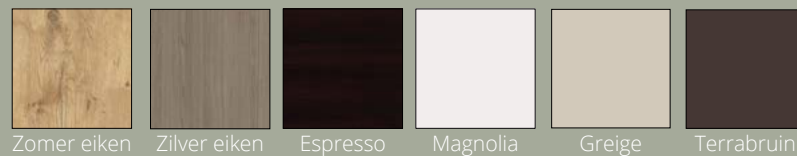

## Kleurenoverzicht Atlas

Frontkleur

Ijswit   Wit   Crème vanille   Kristalgrijs   Kashmir

Leem   Zink   Grafiet   Leisteen

Acacia   Oud eiken natuur   Ruw eiken grijs   Kasteel eiken   Walnoot Alaska   Puur eiken

Zomer eiken   Zilver eiken   Espresso eiken   Magnolia   Greige   Terrabruin

**Materiaal:** Melamine op 19 mm spaanplaat.

**Afwerking:** Rondom afgeplakt met 1 mm gelaserde kantenband in de kleur van het front. Ook leverbaar als FSC®-gecertificeerd.